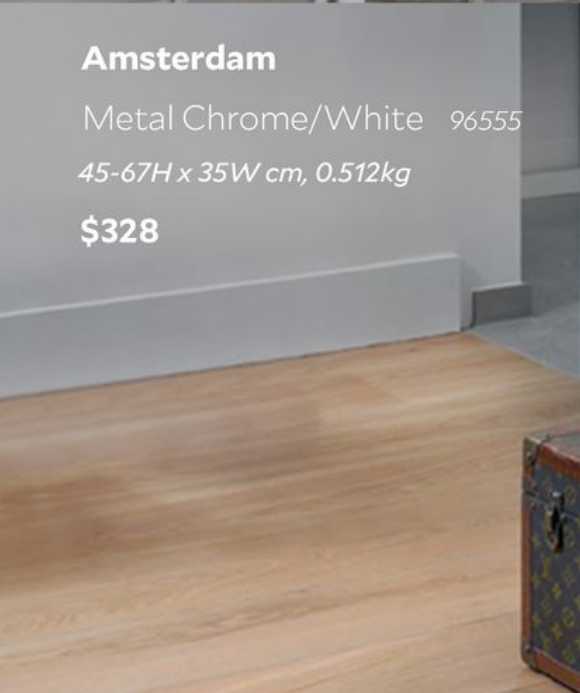

Prag

Polished/Beige 96245

53H x 36W cm, 1.55kg

\$538

Toulouse

Metal Chrome/White 96310

52H x 12W cm, 1.27kg

\$298